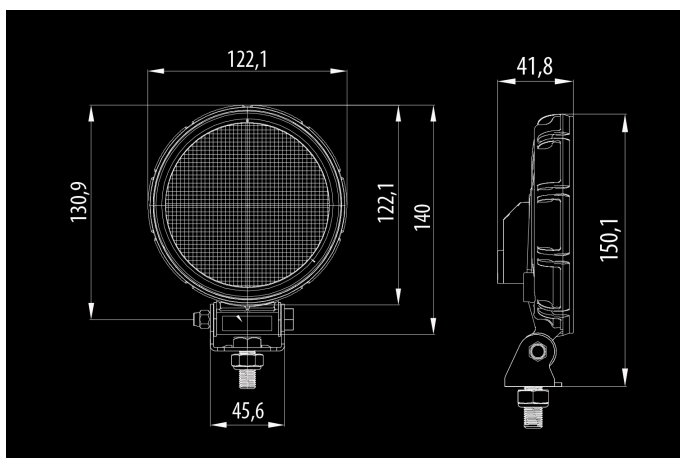

Bullpro 21W

12-36V
14x1.5W PHILIPS
1350lm
5700K
Ø122x150x45mm

Īpašs siltumu kļiedējošs plastmasas korpuss. Integrēts DT tipa savienojums. ADR, R23 sertifikāti.

Produkts

Izmēri

Gaismas stars