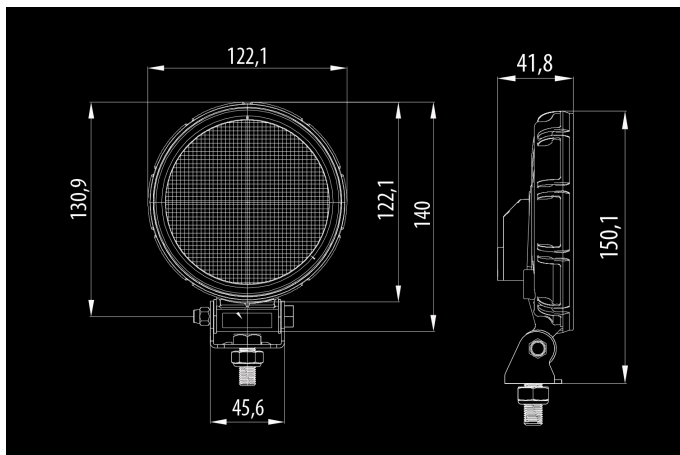

Bullpro 21W

12-36V
14x1.5W PHILIPS
1350lm
5700K
Ø122x150x45mm

Produkt

Dimensjoner

Mønster