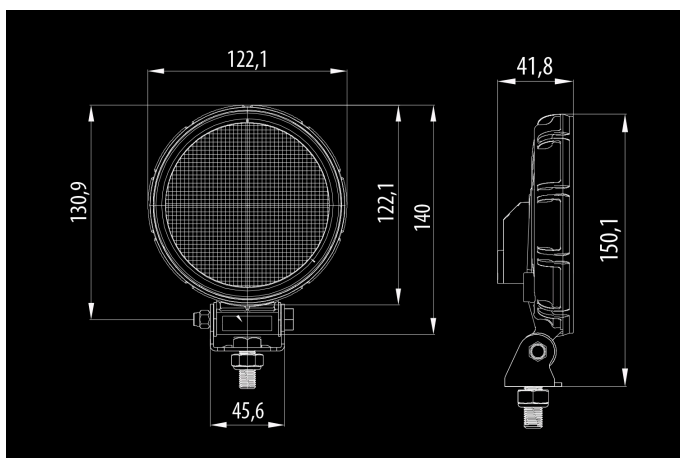

# Bullpro 21W

12-36V  
14x1.5W PHILIPS  
1350lm  
5700K  
Ø122x150x45mm

Специальный  
теплораспределительный  
пластиковый корпус. Встроенный ДТ-  
разъем. ADR-сертификат.  
Соответствует стандартам R23.

## Размеры