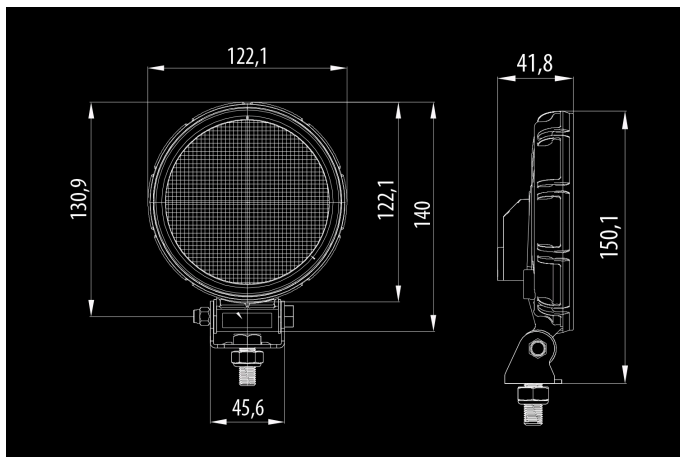

Bullpro 21W

12-36V
14x1.5W PHILIPS
1350lm
5700K
Ø122x150x45mm

Produkt

Mått

Mönster