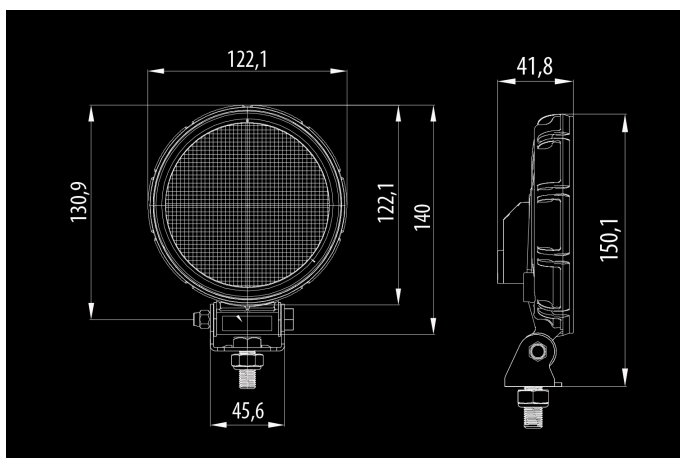

Bullpro 21W

12-36V
14x1.5W PHILIPS
1350lm
5700K
Ø122x150x45mm

Lämpöä johtava erikoismuovivalurunko.
Sisäänrakennettu DT-liitäntä. ADR, R23
hyväksynät.

Tuote

Mitat

Valokuvio