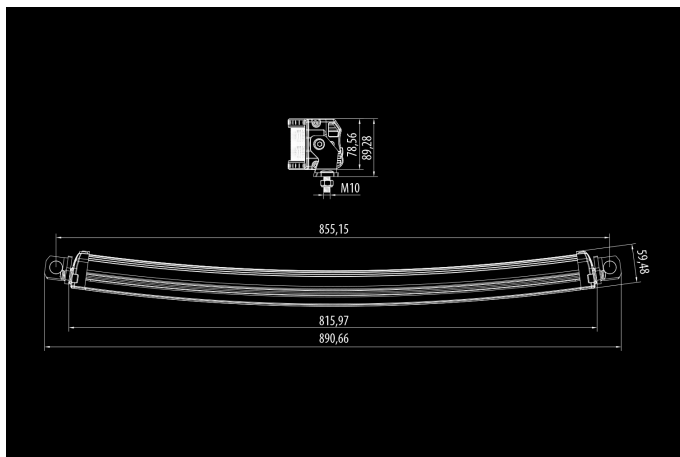

Bullpro 300W

10-30V
60x5W OSRAM
36000lm
6000K
815x90x60mm

Professionaalseks kasutamiseks mõeldud grafiithall tulepaneel. Vastupidav alumiiniumkorpus ja polükarbonaatklaas kombineeritud uusima Osram LED tehnoloogiaga. Kergelt kaardus paneel annab tulele stiilse välimuse ning, võrreldes sirge mudeliga, laiema vihu.

Toode

Mõõtmed

Valgusvihk