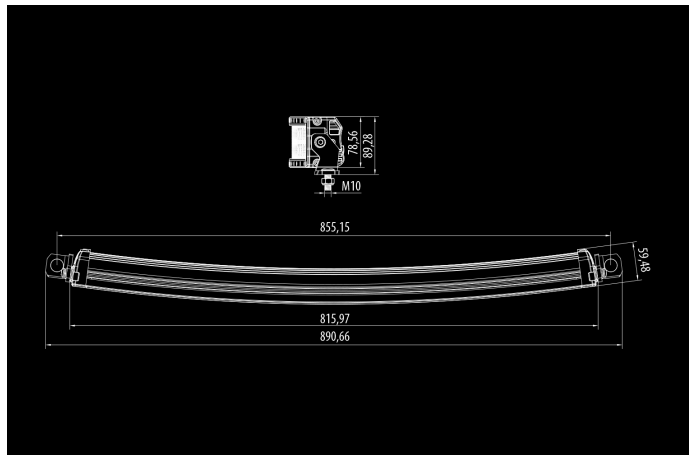

Bullpro 300W

10-30V
60x5W OSRAM
36000lm
6000K
815x90x60mm

Produktas

Dimensions

Pattern