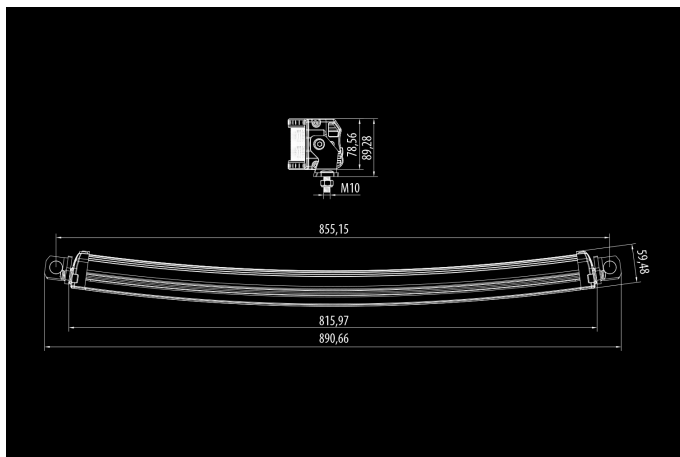

# Bullpro 300W

10-30V  
60x5W OSRAM  
36000lm  
6000K  
815x90x60mm

Grafīta pelēkas krāsas darba lukturu panelis- paredzēts profesionālai lietošanai. Tā ražošanā pielieto stingru alumīnija korpusu un polikarbonāta lēcu apvienojumā ar jaunāko Osram LED tehnoloģiju. Nedaudz izliekts panelis piešķir lukturim stilīgu izskatu un piedāvā plašāku gaismas joslu, salīdzinot ar taisno modeli.

## Izmēri