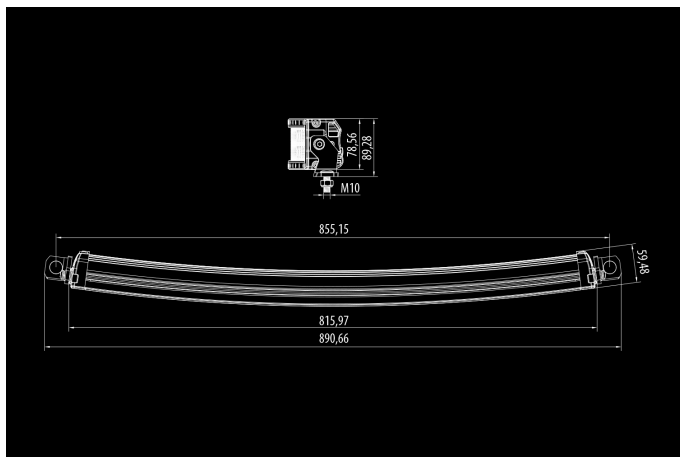

# Bullpro 300W

10-30V  
60x5W OSRAM  
36000lm  
6000K  
815x90x60mm

## Dimensjoner