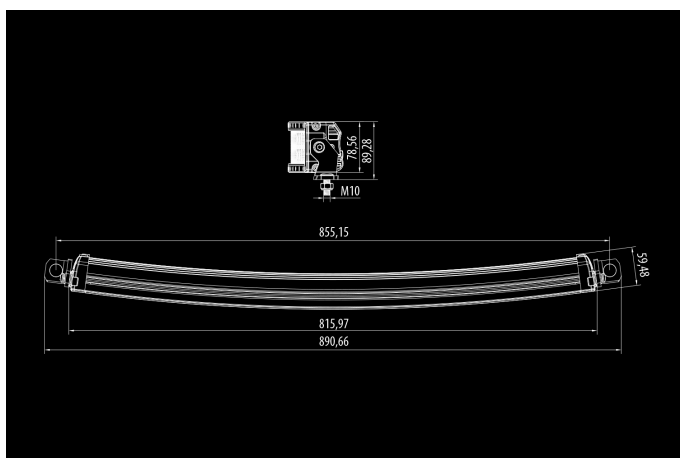

Bullpro 300W

10-30V
60x5W OSRAM
36000lm
6000K
815x90x60mm

Световая балка рабочего света, серого цвета, разработана для профессионалов. Крепкая алюминиевая рама с линзой из поликарбоната изготовленная с использованием новейшей технологий от OSRAM. Световая балка слегка изогнута для достижения современного дизайна и рассеивания светового потока.

Продукт

Размеры

Шаблон