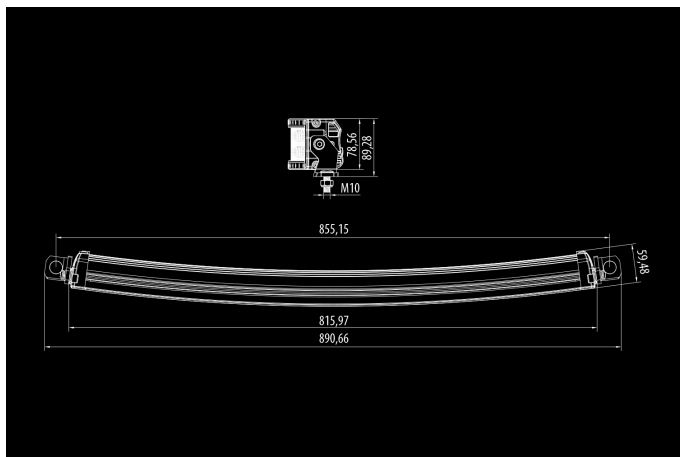

# Bullpro 300W

10-30V  
60x5W OSRAM  
36000lm  
6000K  
815x90x60mm

## Mått