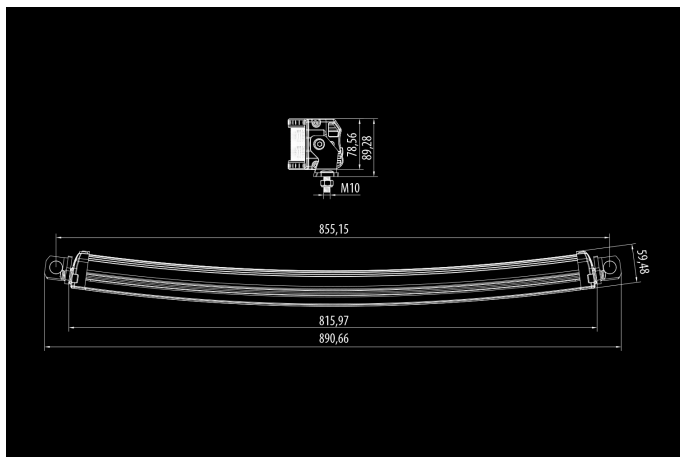

Bullpro 300W

10-30V
60x5W OSRAM
36000lm
6000K
815x90x60mm

Grafiitinharmaa työvalopaneeli on tarkoitettu ammattikäyttöön. Valossa kestävä alumiinirunko ja polykarbonaattilinssi yhdistyvät viimeisimpään Osram led-tekniikkaan. Hieman kaareva paneeli näyttää tyylikkäältä ja tarjoaa suoraa vaihtoehtoa leveämmän valokuvion.

Tuote

Mitat

Valokuvio