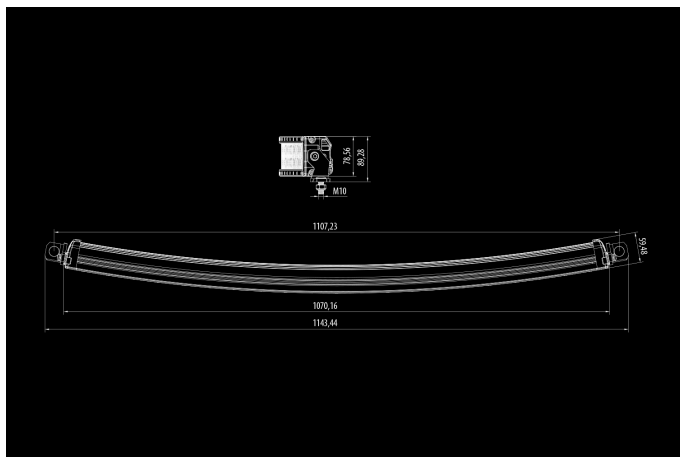

# Bullpro 400W

10-30V  
80x5W OSRAM  
48000lm  
6000K  
1070x90x60mm

Professionaalseks kasutamiseks mõeldud grafiithall tulepaneel. Vastupidav alumiiniumkorpus ja polükarbonaatklaas kombineeritud uusima Osram LED tehnoloogiaga. Kergelt kaardus paneel annab tulele stiilse välimuse ning, võrreldes sirge mudeliga, laiema vihu.

## Mõõtmed