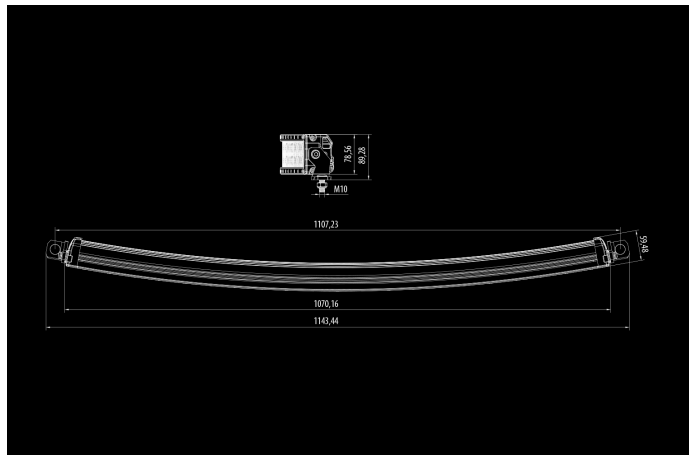

# Bullpro 400W

10-30V  
80x5W OSRAM  
48000lm  
6000K  
1070x90x60mm

## Dimensions