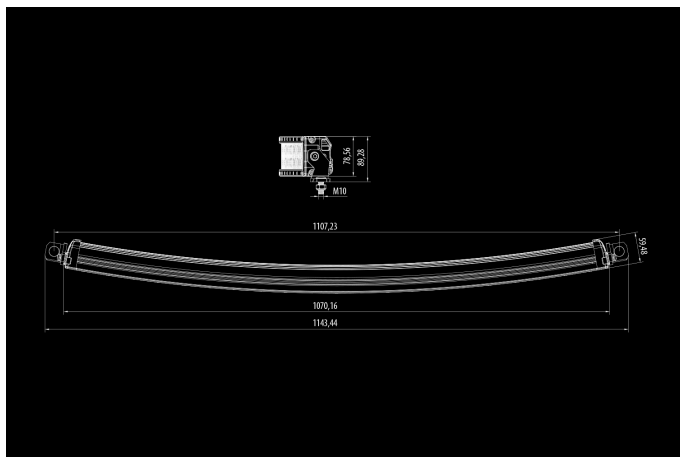

Bullpro 400W

10-30V
80x5W OSRAM
48000lm
6000K
1070x90x60mm

Grafīta pelēkas krāsas darba lukturu panelis- paredzēts profesionālai lietošanai. Tā ražošanā pielieto stingru alumīnija korpusu un polikarbonāta lēcu apvienojumā ar jaunāko Osram LED tehnoloģiju. Nedaudz izliekts panelis piešķir lukturim stilīgu izskatu un piedāvā plašāku gaismas joslu, salīdzinot ar taisno modeli.

Produkts

Izmēri

Gaismas stars