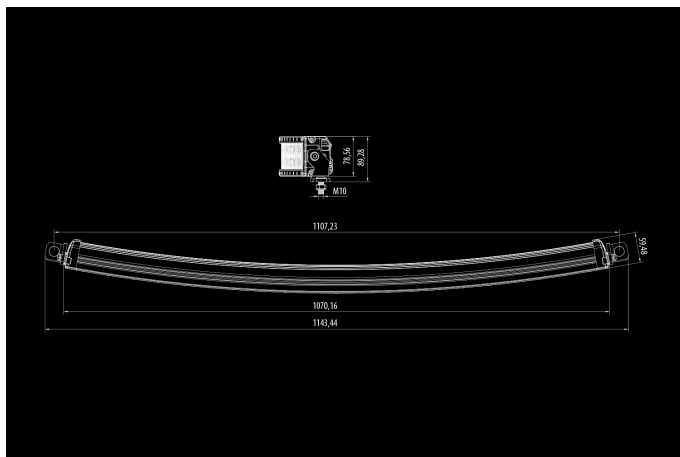

# Bullpro 400W

10-30V  
80x5W OSRAM  
48000lm  
6000K  
1070x90x60mm

## Dimensjoner