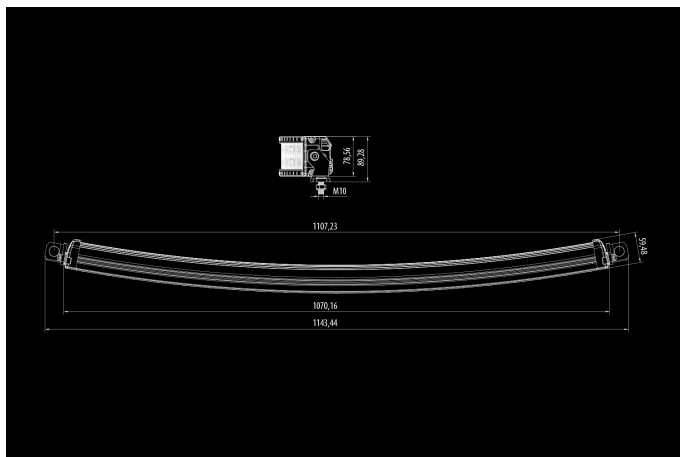

Bullpro 400W

10-30V
80x5W OSRAM
48000lm
6000K
1070x90x60mm

Световая балка рабочего света, серого цвета, разработана для профессионалов. Крепкая алюминиевая рама с линзой из поликарбоната изготовленная с использованием новейшей технологий от OSRAM. Световая балка слегка изогнута для достижения современного дизайна и рассеивания светового потока.

Продукт

Размеры

Шаблон