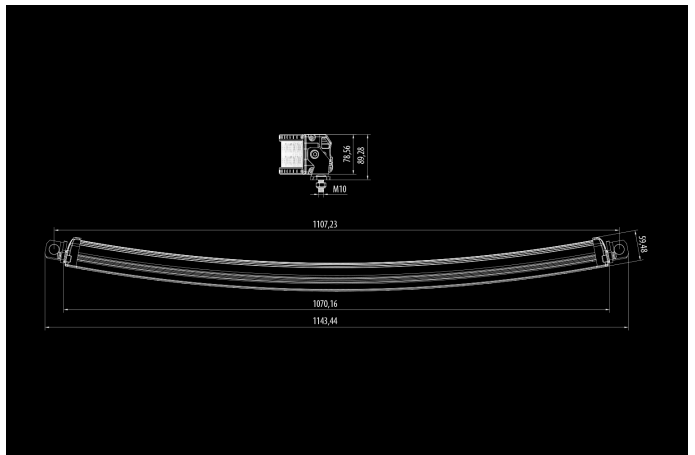

Bullpro 400W

10-30V
80x5W OSRAM
48000lm
6000K
1070x90x60mm

Produkt

Mått

Mönster