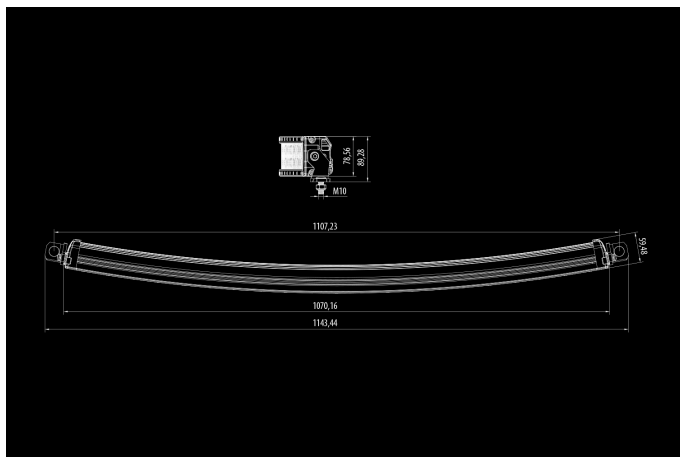

Bullpro 400W

10-30V
80x5W OSRAM
48000lm
6000K
1070x90x60mm

Grafiitinharmaa työvalopaneeli on tarkoitettu ammattikäyttöön. Valossa kestävä alumiinirunko ja polykarbonaattilinssi yhdistyvät viimeisimpään Osram led-tekniikkaan. Hieman kaareva paneeli näyttää tyylikkäältä ja tarjoaa suoraa vaihtoehtoa leveämmän valokuvion.

Tuote

Mitat

Valokuvio