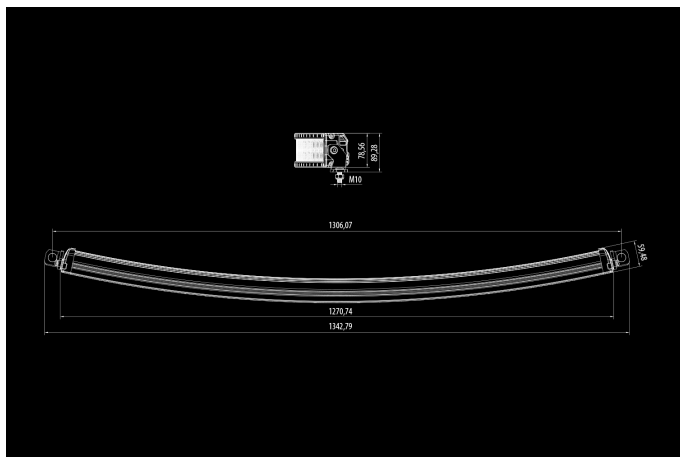

Bullpro 480W

10-30V
96x5W OSRAM
57600lm
6000K
1270x90x60mm

Professionaalseks kasutamiseks mõeldud grafiithall tulepaneel. Vastupidav alumiiniumkorpus ja polükarbonaatklaas kombineeritud uusima Osram LED tehnoloogiaga. Kergelt kaardus paneel annab tulele stiilse välimuse ning, võrreldes sirge mudeliga, laiema vihu.

Toode

Mõõtmed

Valgusvihk