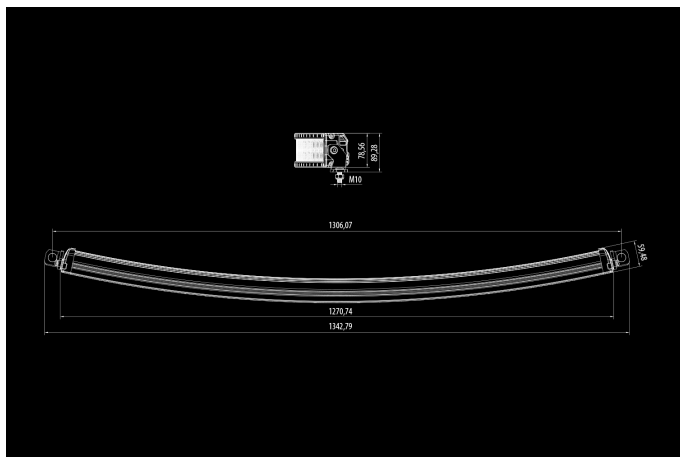

Bullpro 480W

10-30V
96x5W OSRAM
57600lm
6000K
1270x90x60mm

Grafīta pelēkas krāsas darba lukturu panelis- paredzēts profesionālai lietošanai. Tā ražošanā pielieto stingru alumīnija korpusu un polikarbonāta lēcu apvienojumā ar jaunāko Osram LED tehnoloģiju. Nedaudz izliekts panelis piešķir lukturim stilīgu izskatu un piedāvā plašāku gaismas joslu, salīdzinot ar taisno modeli.

Produkts

Izmēri

Gaismas stars