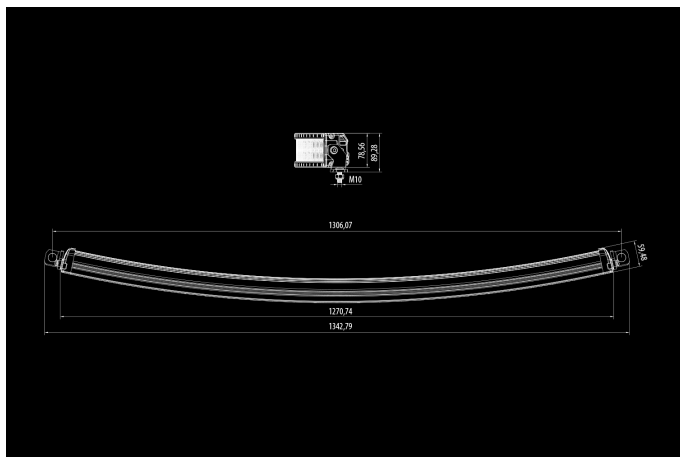

Bullpro 480W

10-30V
96x5W OSRAM
57600lm
6000K
1270x90x60mm

Produkt

Dimensjoner

Mønster