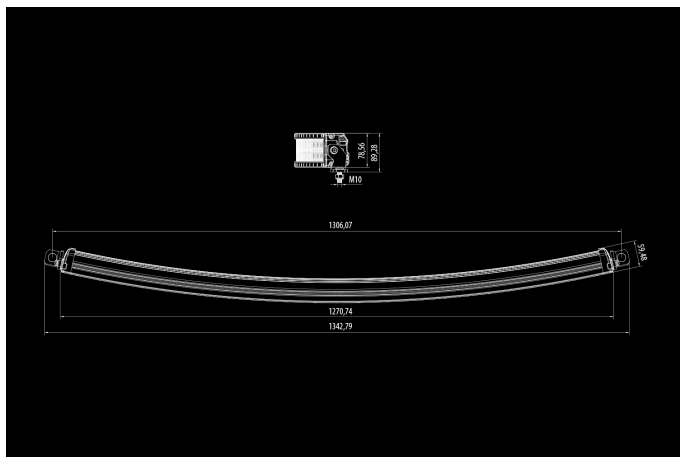

Bullpro 480W

10-30V
96x5W OSRAM
57600lm
6000K
1270x90x60mm

Световая балка рабочего света, серого цвета, разработана для профессионалов. Крепкая алюминиевая рама с линзой из поликарбоната изготовленная с использованием новейшей технологий от OSRAM. Световая балка слегка изогнута для достижения современного дизайна и рассеивания светового потока.

Продукт

Размеры

Шаблон