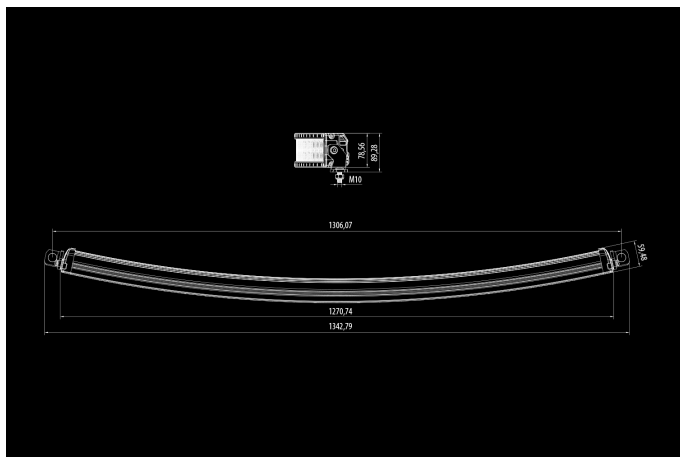

Bullpro 480W

10-30V
96x5W OSRAM
57600lm
6000K
1270x90x60mm

Produkt

Mått

Mönster