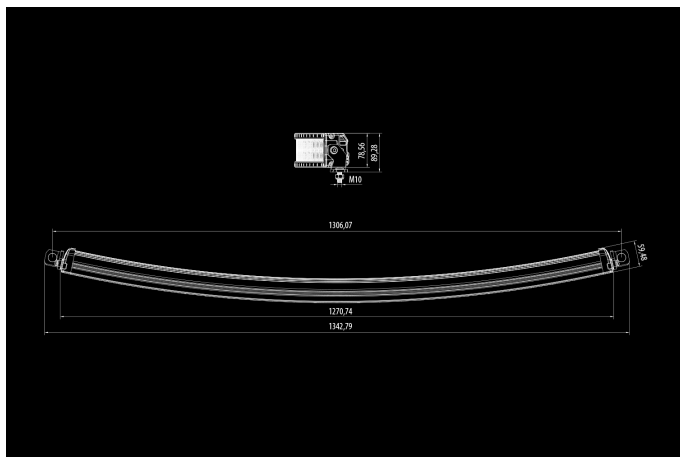

Bullpro 480W

10-30V
96x5W OSRAM
57600lm
6000K
1270x90x60mm

Grafiitinharmaa työvalopaneeli on tarkoitettu ammattikäyttöön. Valossa kestävä alumiinirunko ja polykarbonaattilinssi yhdistyvät viimeisimpään Osram led-tekniikkaan. Hieman kaareva paneeli näyttää tyylikkäältä ja tarjoaa suoraa vaihtoehtoa leveämmän valokuvion.

Tuote

Mitat

Valokuvio