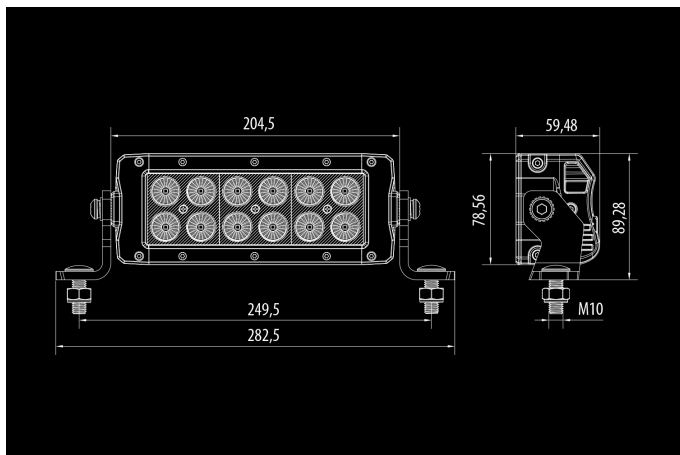

# Bullpro 60W

10-30V  
12x5W OSRAM  
7200lm  
6000K  
205x90x60mm

Professionaalseks kasutamiseks mõeldud grafiithall tulepaneel. Vastupidav alumiiniumkorpus ja polükarbonaatklaas kombineeritud uusima Osram LED tehnoloogiaga. Kergelt kaardus paneel annab tulele stiilse välimuse ning, võrreldes sirge mudeliga, laiema vihu.

## Mõõtmed