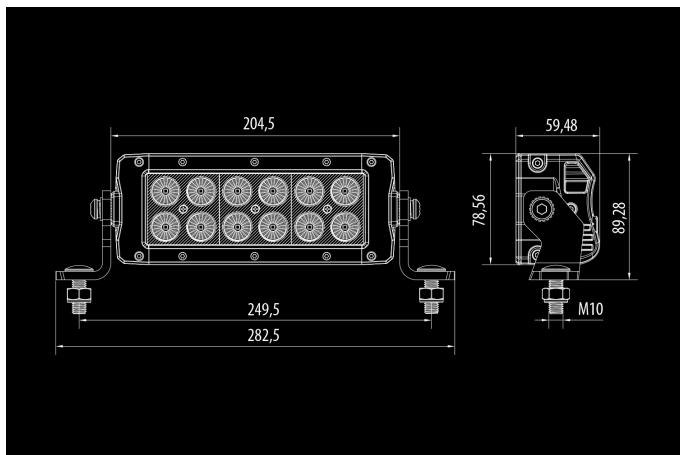

Bullpro 60W

10-30V
12x5W OSRAM
7200lm
6000K
205x90x60mm

Produktas

Dimensions

Pattern