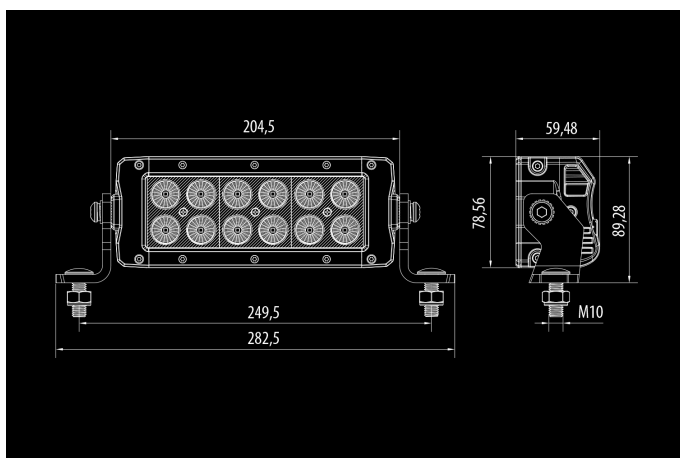

Bullpro 60W

10-30V
12x5W OSRAM
7200lm
6000K
205x90x60mm

Lineārais darba lukturis grafīta krāsas korpusā īpaši izstrādāts profesionālam pielietojumam izmantojot jaunākās OSRAM tehnoloģijas. Izturīgs alumīnija korpuss un polikarbonāta lēcas. Izliekta forma ir atbilstoša modernam dizainam un plaši izgaismotam laukumam.

Produkts

Izmēri

Gaismas stars