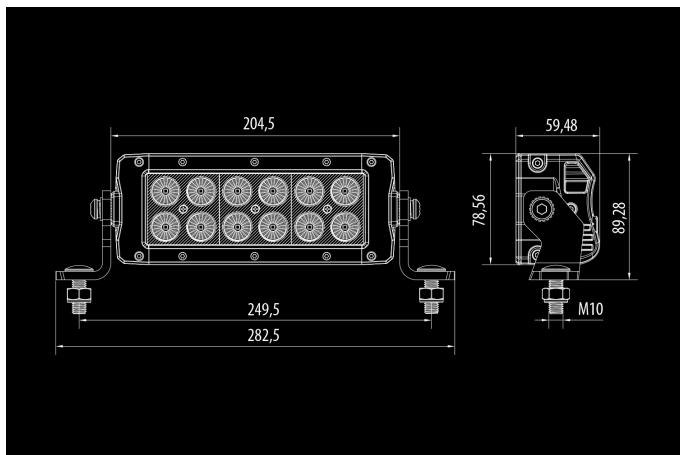

Bullpro 60W

10-30V
12x5W OSRAM
7200lm
6000K
205x90x60mm

Produkt

Dimensjoner

Mønster