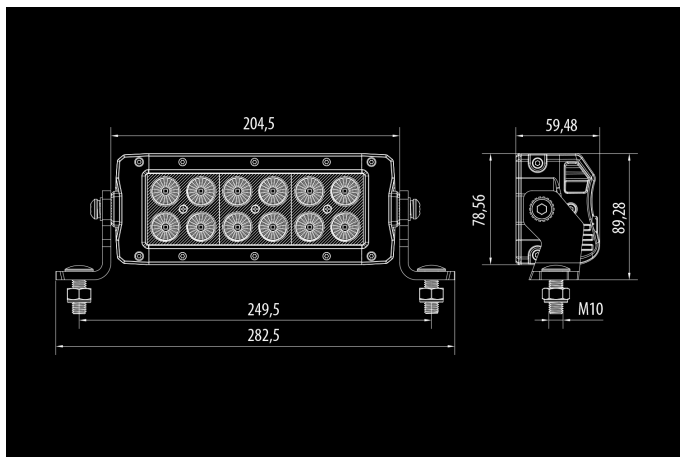

Bullpro 60W

10-30V
12x5W OSRAM
7200lm
6000K
205x90x60mm

Световая балка рабочего света, серого цвета, разработана для профессионалов. Крепкая алюминиевая рама с линзой из поликарбоната изготовленная с использованием с новейшей технологий от OSRAM. Световая балка слегка изогнута для достижения современного дизайна и рассеивания светового потока.

Продукт

Размеры

Шаблон