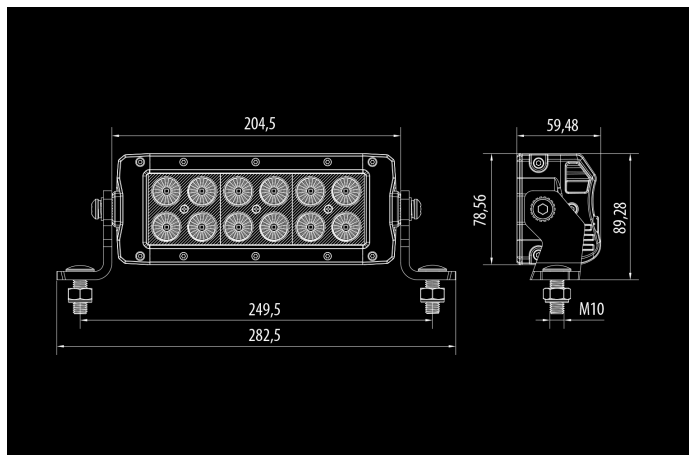

Bullpro 60W

10-30V
12x5W OSRAM
7200lm
6000K
205x90x60mm

Produkt

Mått

Mönster