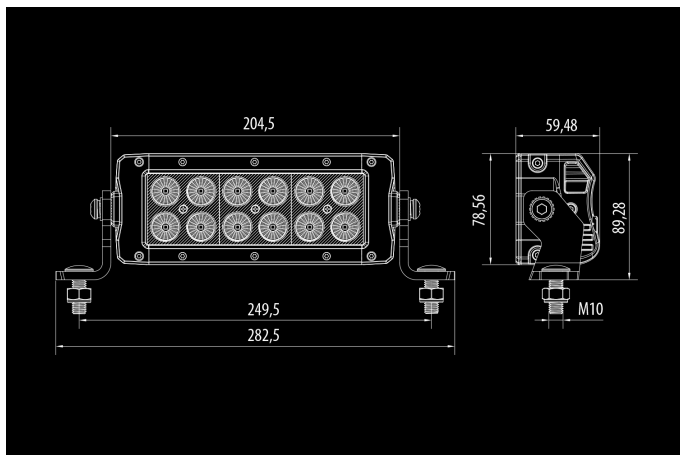

Bullpro 60W

10-30V
12x5W OSRAM
7200lm
6000K
205x90x60mm

Grafiitinharmaa työvalopaneeli on tarkoitettu ammattikäyttöön. Valossa kestävä alumiinirunko ja polykarbonaattilinsi yhdistyvät viimeisimpään Osram led-tekniikkaan.

Tuote

Mitat

Valokuvio