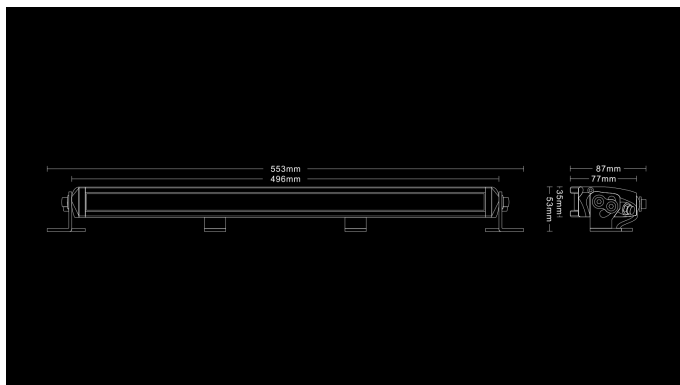

C-Bright Challenger Slim Curve

120W
Ref 30
6100lm
5700K
12-48V
10x12W LED
496 x 77 x 35mm

Challenger-seeria kõige õhukesemal tulel on ühtlane, võimas, keskmiselt lai valgusvihk. Challenger Slim on saadaval kahes variandis: sirgena ja kaardus.

Toode

Mõõtmed

Valgusvihk