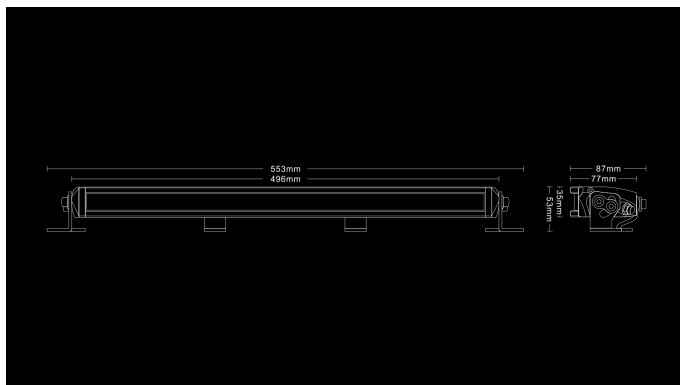

C-Bright Challenger Slim Curve

120W
Ref 30
6100lm
5700K
12-48V
10x12W LED
496 x 77 x 35mm

Challenger sarjan matalimmassa mallissa tasaisen kirkas keskileveä valokuvio yhdistyy silmiä hivelevään designiin. Äärimmäisen matala rungon korkeus tarjoaa laajat asennusmahdollisuudet. Challenger slim lisävalo on saatavilla sekä suorana, että kaarevana.

Tuote

Mitat

Valokuvio