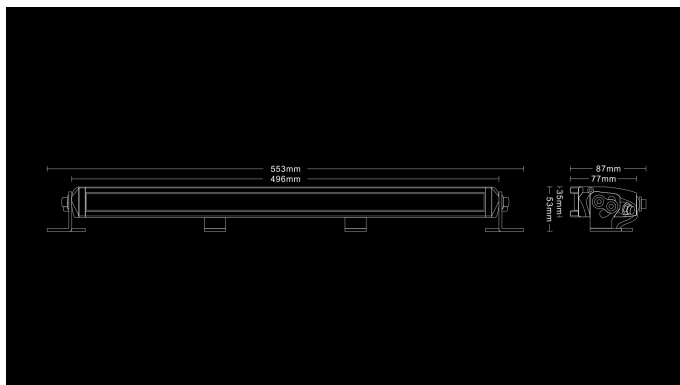

# C-Bright Challenger Slim Curve

120W  
Ref 30  
6100lm  
5700K  
12-48V  
10x12W LED  
496 x 77 x 35mm

Lineārajiem Challenger sērijas papildlukturiem ir īpaši šaurs korpuss un nodrošina vidēja platuma vienmērīgi spēcīgu gaismu. Challenger slim pieejams divos variantos- ar taisnu vai izliektu korpusu.

## Izmēri