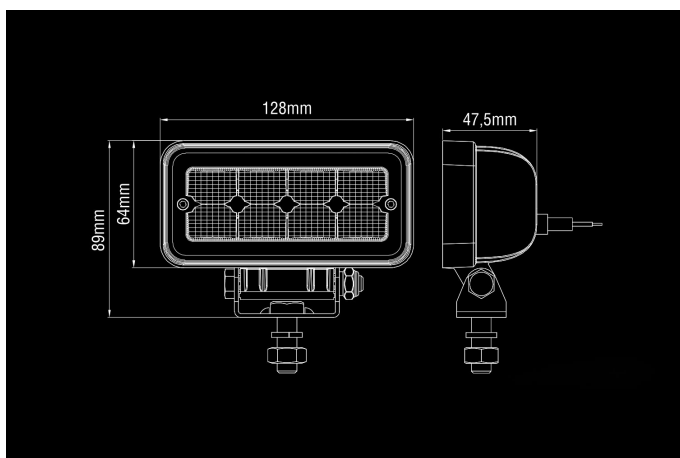

SAE 12W

9-36V
8x1.5W Osram LED
1136lm
128x64x48mm

Toode

Mõõtmed

Valgusvihk