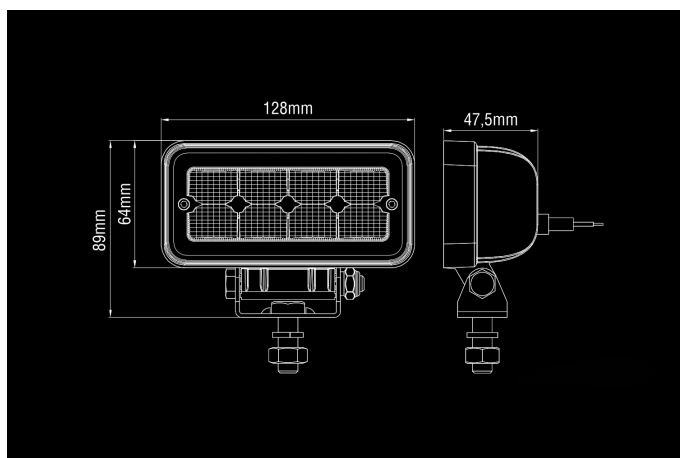

SAE 12W

9-36V
8x1.5W Osram LED
1136lm
128x64x48mm

Produktas

Dimensions

Pattern