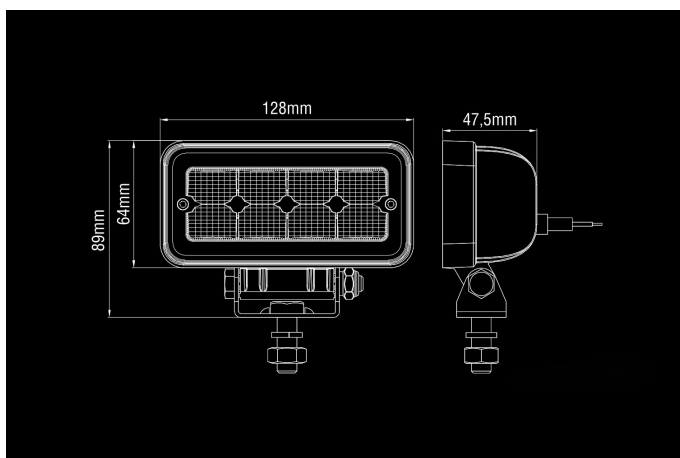

SAE 12W

9-36V
8x1.5W Osram LED
1136lm
128x64x48mm

Produkts

Izmēri

Gaismas stars