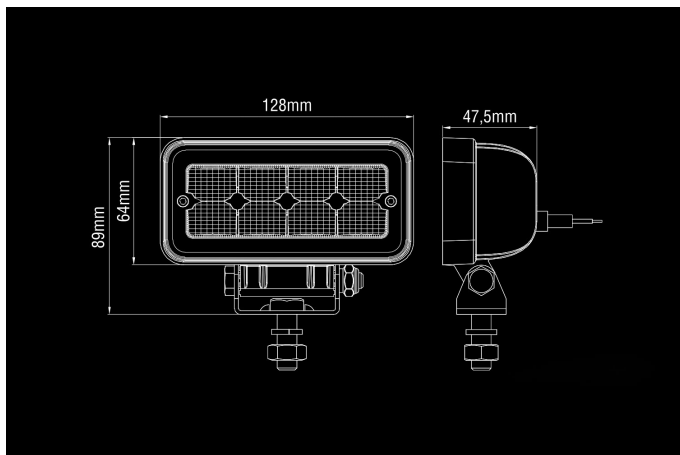

# SAE 12W

9-36V  
8x1.5W Osram LED  
1136lm  
128x64x48mm

## Dimensjoner