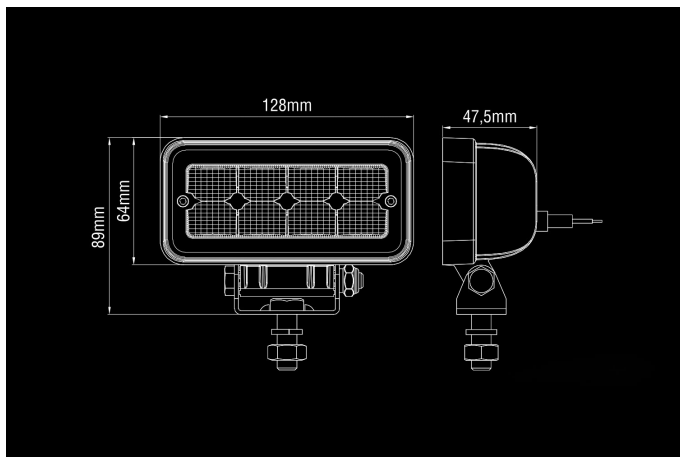

SAE 12W

9-36V
8x1.5W Osram LED
1136lm
128x64x48mm

Продукт

Размеры

Шаблон