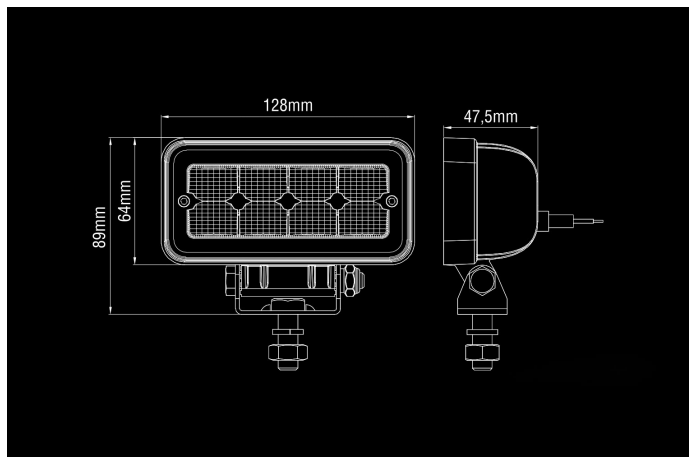

# SAE 12W

9-36V  
8x1.5W Osram LED  
1136lm  
128x64x48mm

## Mått