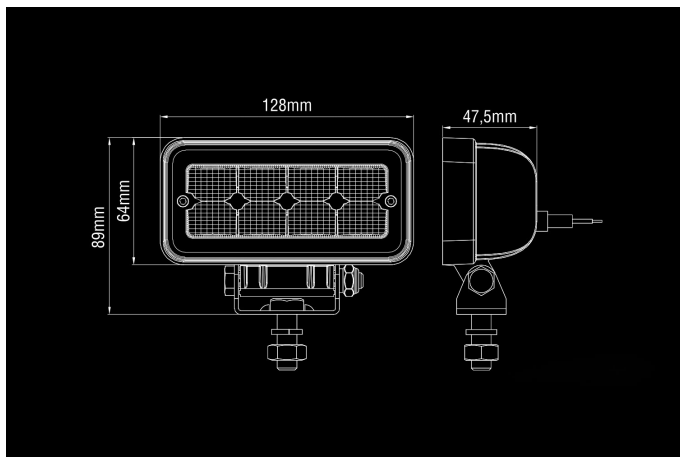

SAE 12W

9-36V
8x1.5W Osram LED
1136lm
128x64x48mm

Tuote

Mitat

Valokuvio