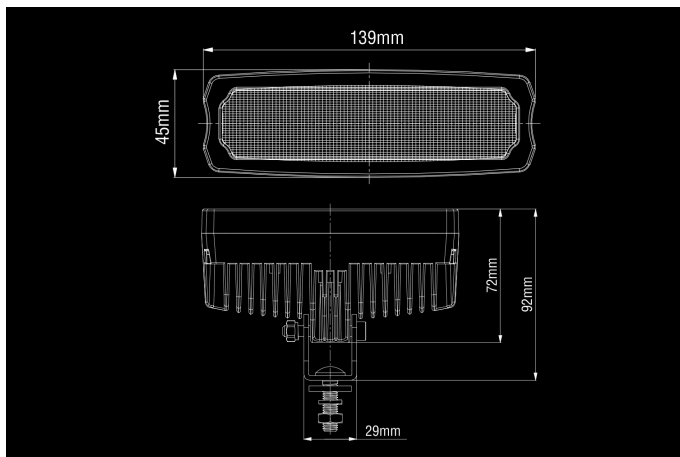

SAE 15/25W

9-36V
5x5 OSRAM
500/800lm
6000K
139x45x70mm

AR-sertifikaadiga tagurdustuli.

Toode

Mõõtmed

Valgusvihk