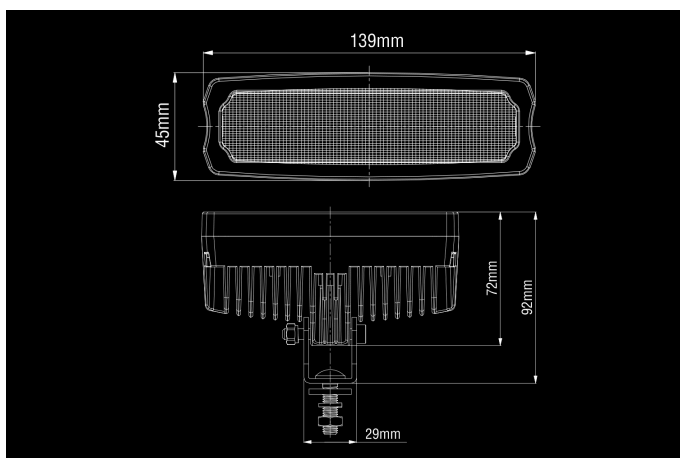

# SAE 15/25W

9-36V  
5x5 OSRAM  
500/800lm  
6000K  
139x45x70mm

AR- sertificēts atpakaļgaitas lukturis.

## Izmēri