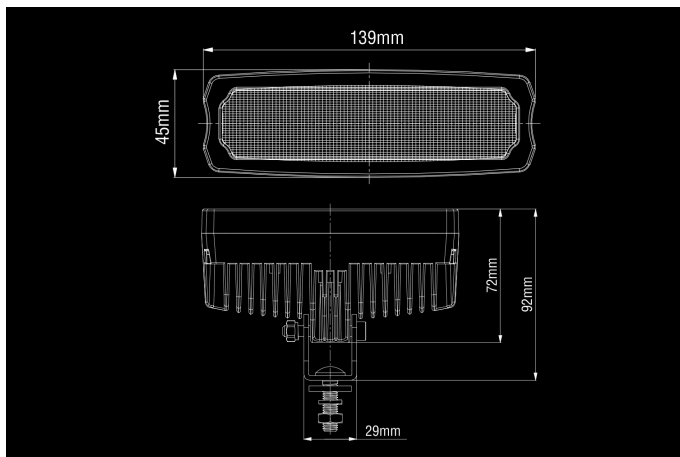

# SAE 15/25W

9-36V  
5x5 OSRAM  
500/800lm  
6000K  
139x45x70mm

Одобен в качестве фонаря заднего хода.

## Размеры