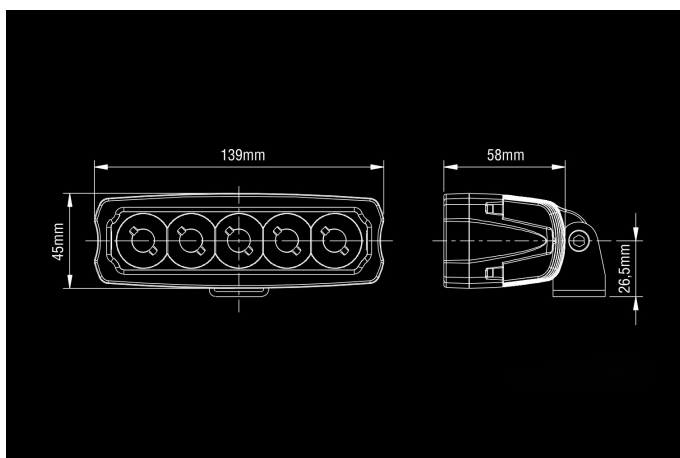

SAE 15W

12/24V
5x3W Epistar LED
1080lm
139x45x70mm

Toode

Mõõtmed

Valgusvihk