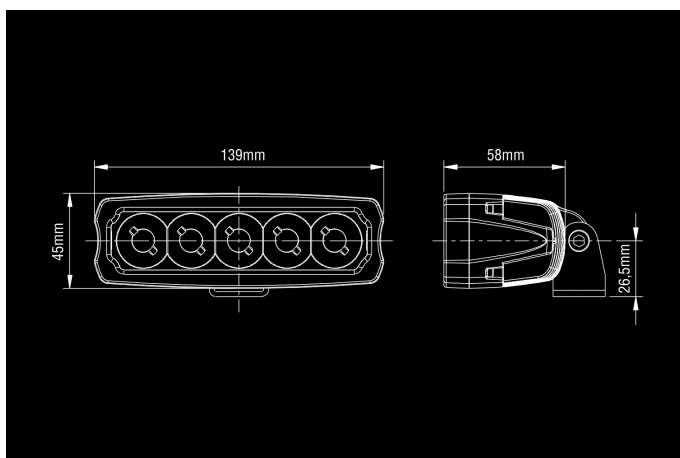

SAE 15W

12/24V
5x3W Epistar LED
1080lm
139x45x70mm

Produkts

Izmēri

Gaismas stars