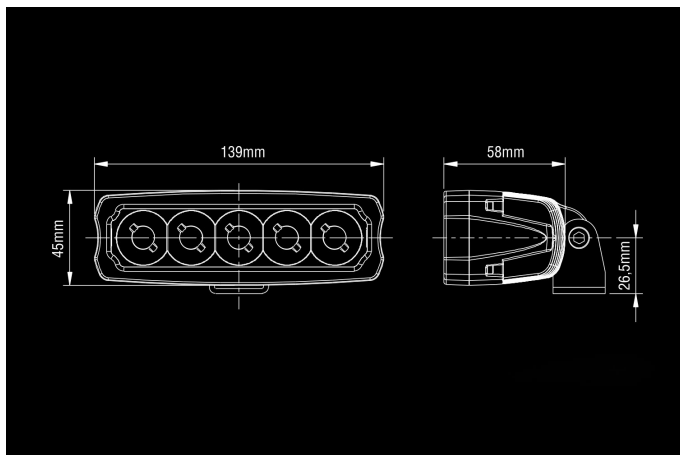

SAE 15W

12/24V
5x3W Epistar LED
1080lm
139x45x70mm

Produkt

Dimensjoner

Mønster