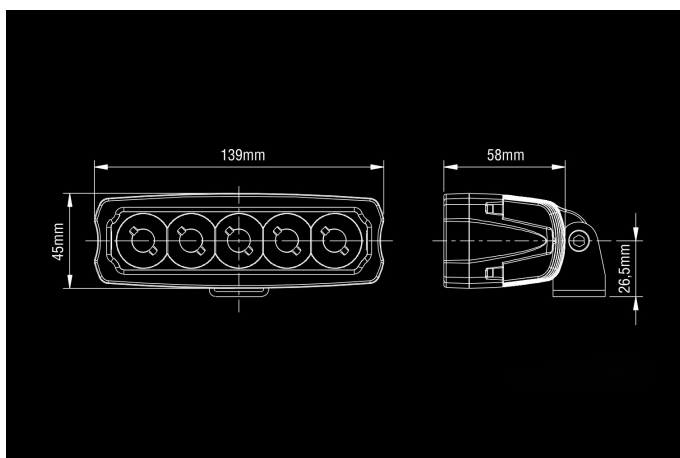

# SAE 15W

12/24V  
5x3W Epistar LED  
1080lm  
139x45x70mm

## Размеры