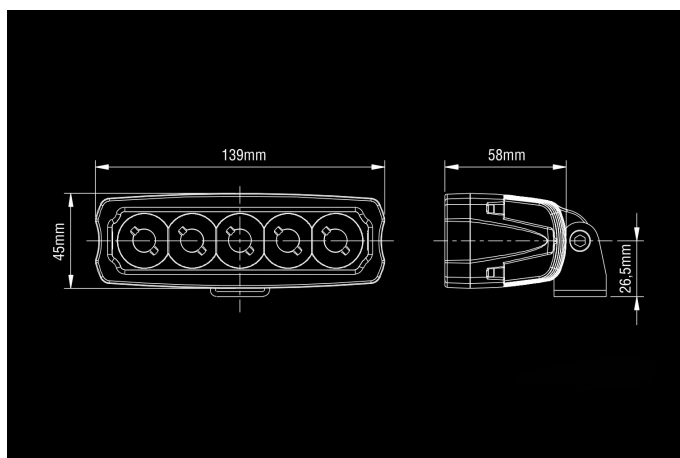

SAE 15W

12/24V
5x3W Epistar LED
1080lm
139x45x70mm

Produkt

Mått

Mönster